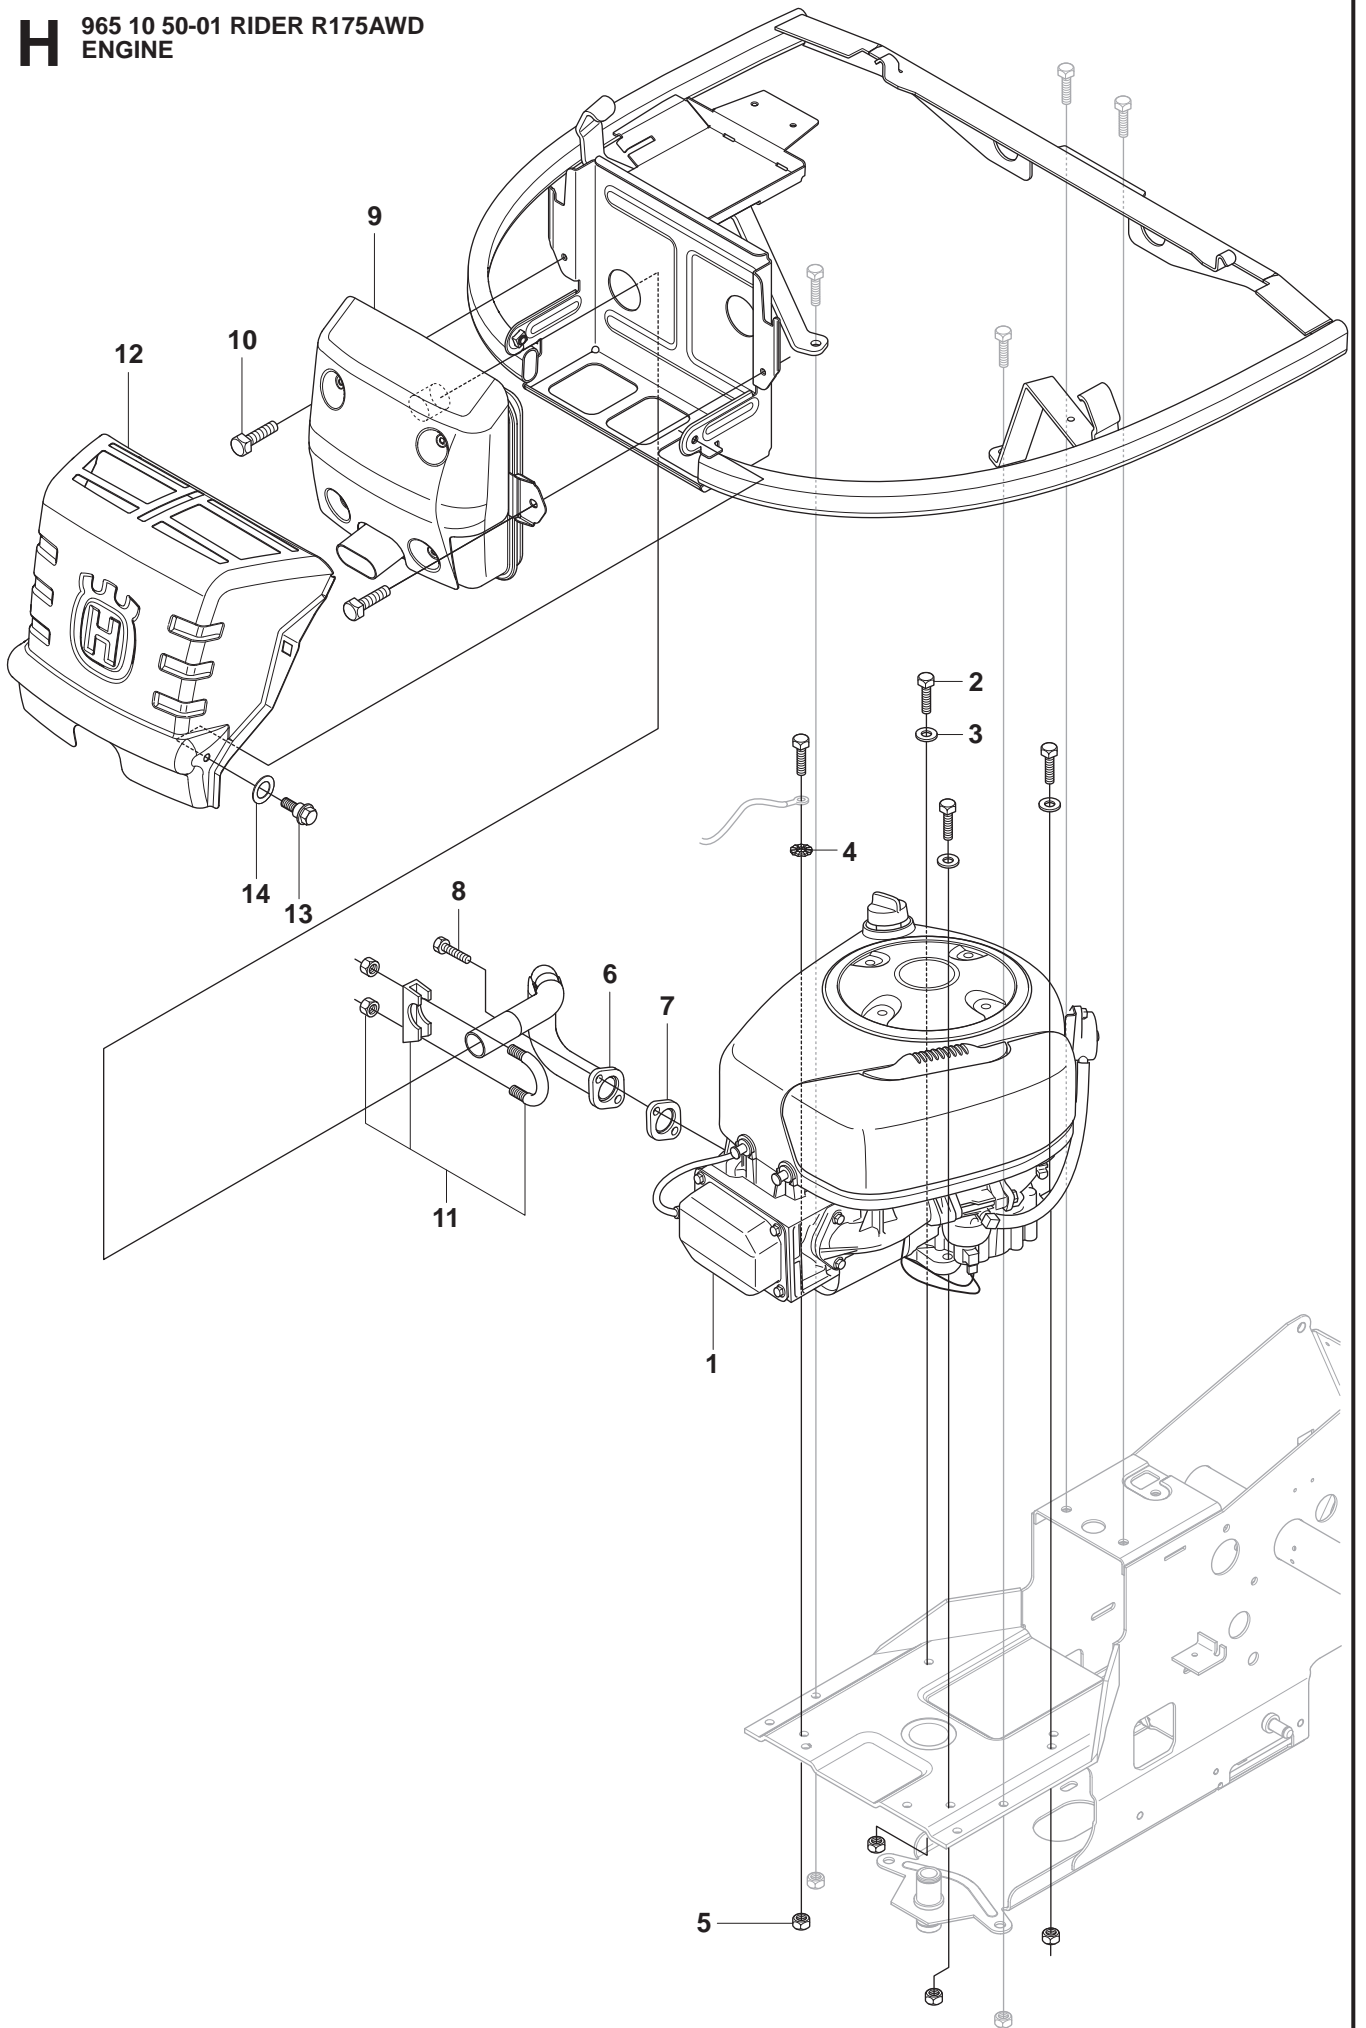

965 10 50-01 RIDER R175AWD
ENGINE

965 10 50-01 RIDER R175AWD
ENGINE

Pos.	Compl No.	Part No.	Description	Qty.	Notes
1		544 83 31-01		1	
2		725 24 57-51		4	
3		734 11 64-01		3	
4		735 21 64-00		1	
5		732 21 18-01		4	
6		535 50 06-01		1	
7		506 91 45-01		1	
8		506 55 63-01		2	
9		544 33 57-01		1	
10		725 23 64-61		2	
11		506 66 84-01		1	
12		544 24 83-01		1	
13		506 59 74-01		2	
14		506 83 94-01		2