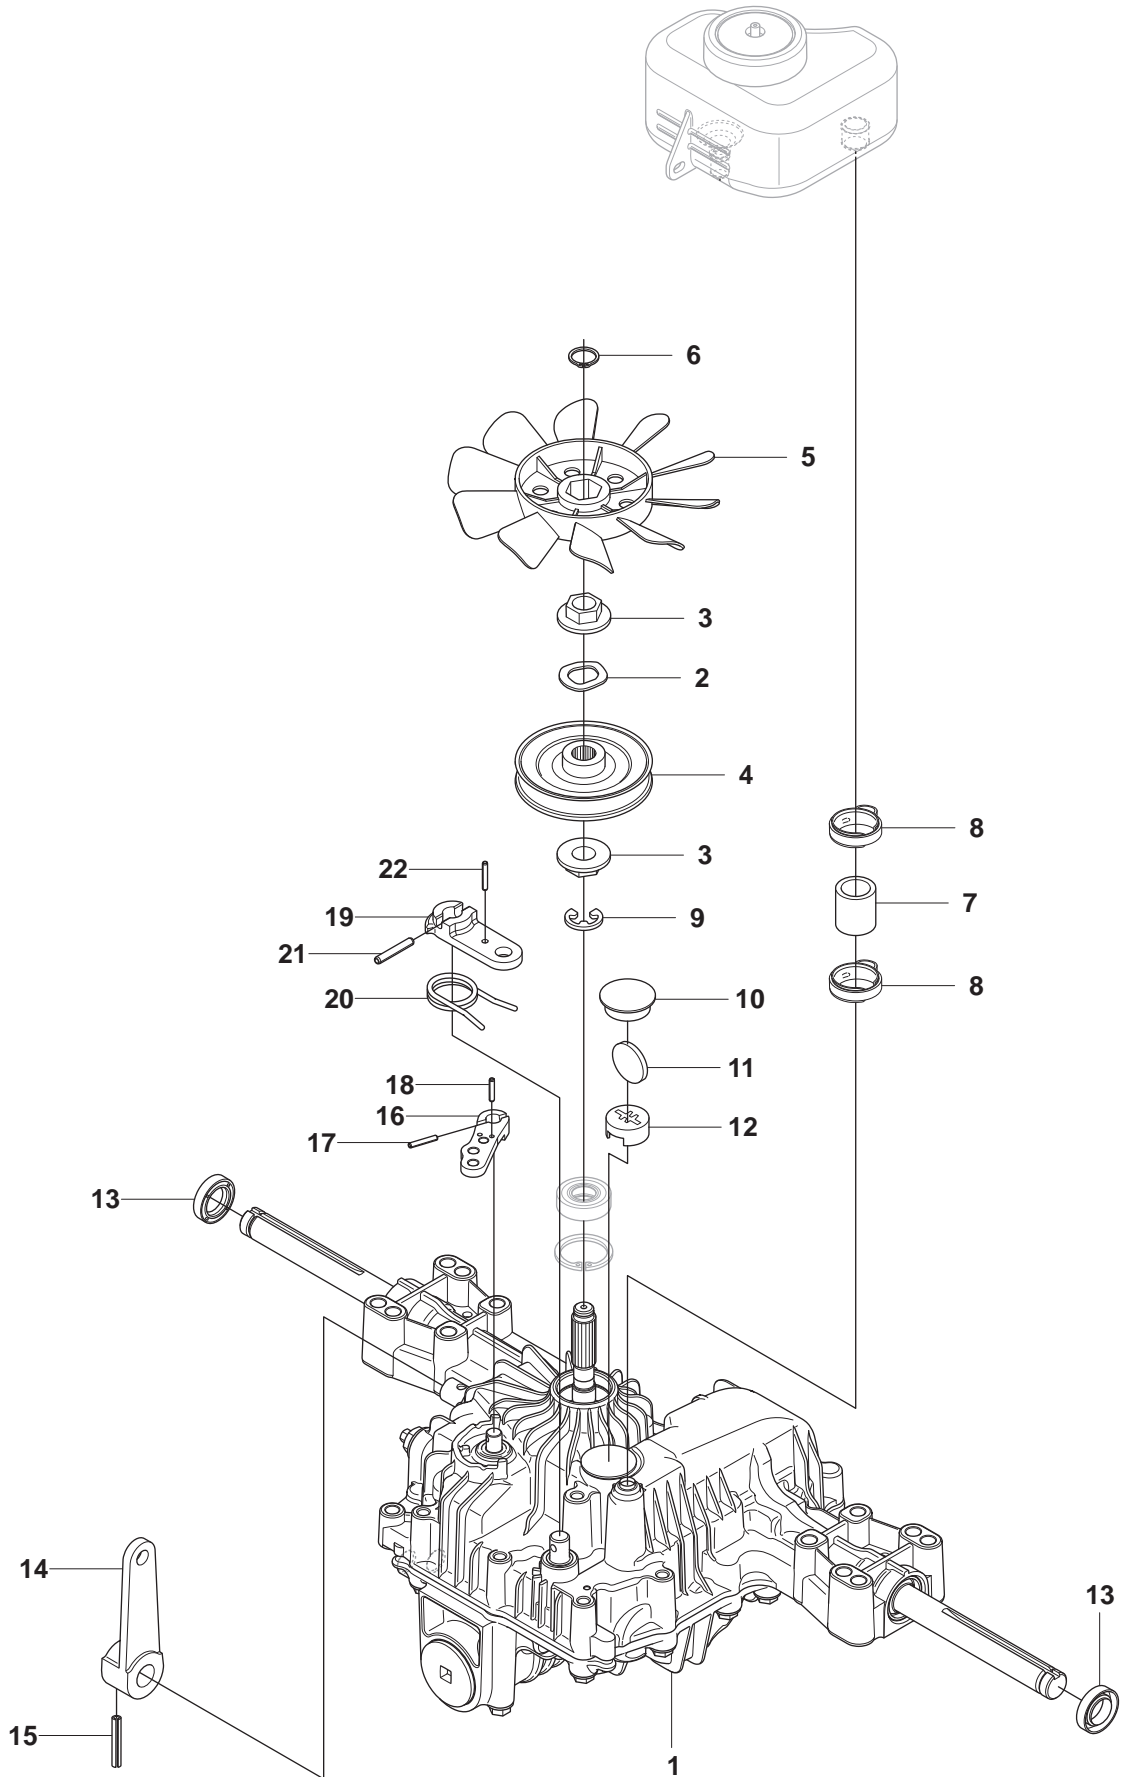

965 10 50-01 RIDER R175AWD
HYDROSTAT K574 SP

Pos.	Compl No.	Part No.	Description	Qty.	Notes
1		544 11 61-01		1	
2		506 98 65-01		1	
3		506 98 66-01		2	
4		502 45 19-01	NEW PART	1	
5		506 98 68-01		1	
6		735 31 15-00		1	
7		502 45 16-01	NEW PART	1	
8		506 98 70-01		2	
9	544 11 61-01	535 40 28-07	NEW PART	1	
10	544 11 61-01	535 40 28-32		1	
11	544 11 61-01	535 40 28-29		1	
12	544 11 61-01	502 45 20-01	NEW PART	1	
13	544 11 61-01	535 40 28-37		2	
14	544 11 61-01	502 45 32-01	NEW PART	1	
15	544 11 61-01	535 40 28-09		1	
16	544 11 61-01	535 40 28-17		1	
17	544 11 61-01	535 40 28-16		1	
18	544 11 61-01	535 40 28-33		1	
19	544 11 61-01	535 40 28-38		1	
20	544 11 61-01	535 40 28-39		1	
21	544 11 61-01	535 40 28-40		1	
22	544 11 61-01	535 40 28-41		1