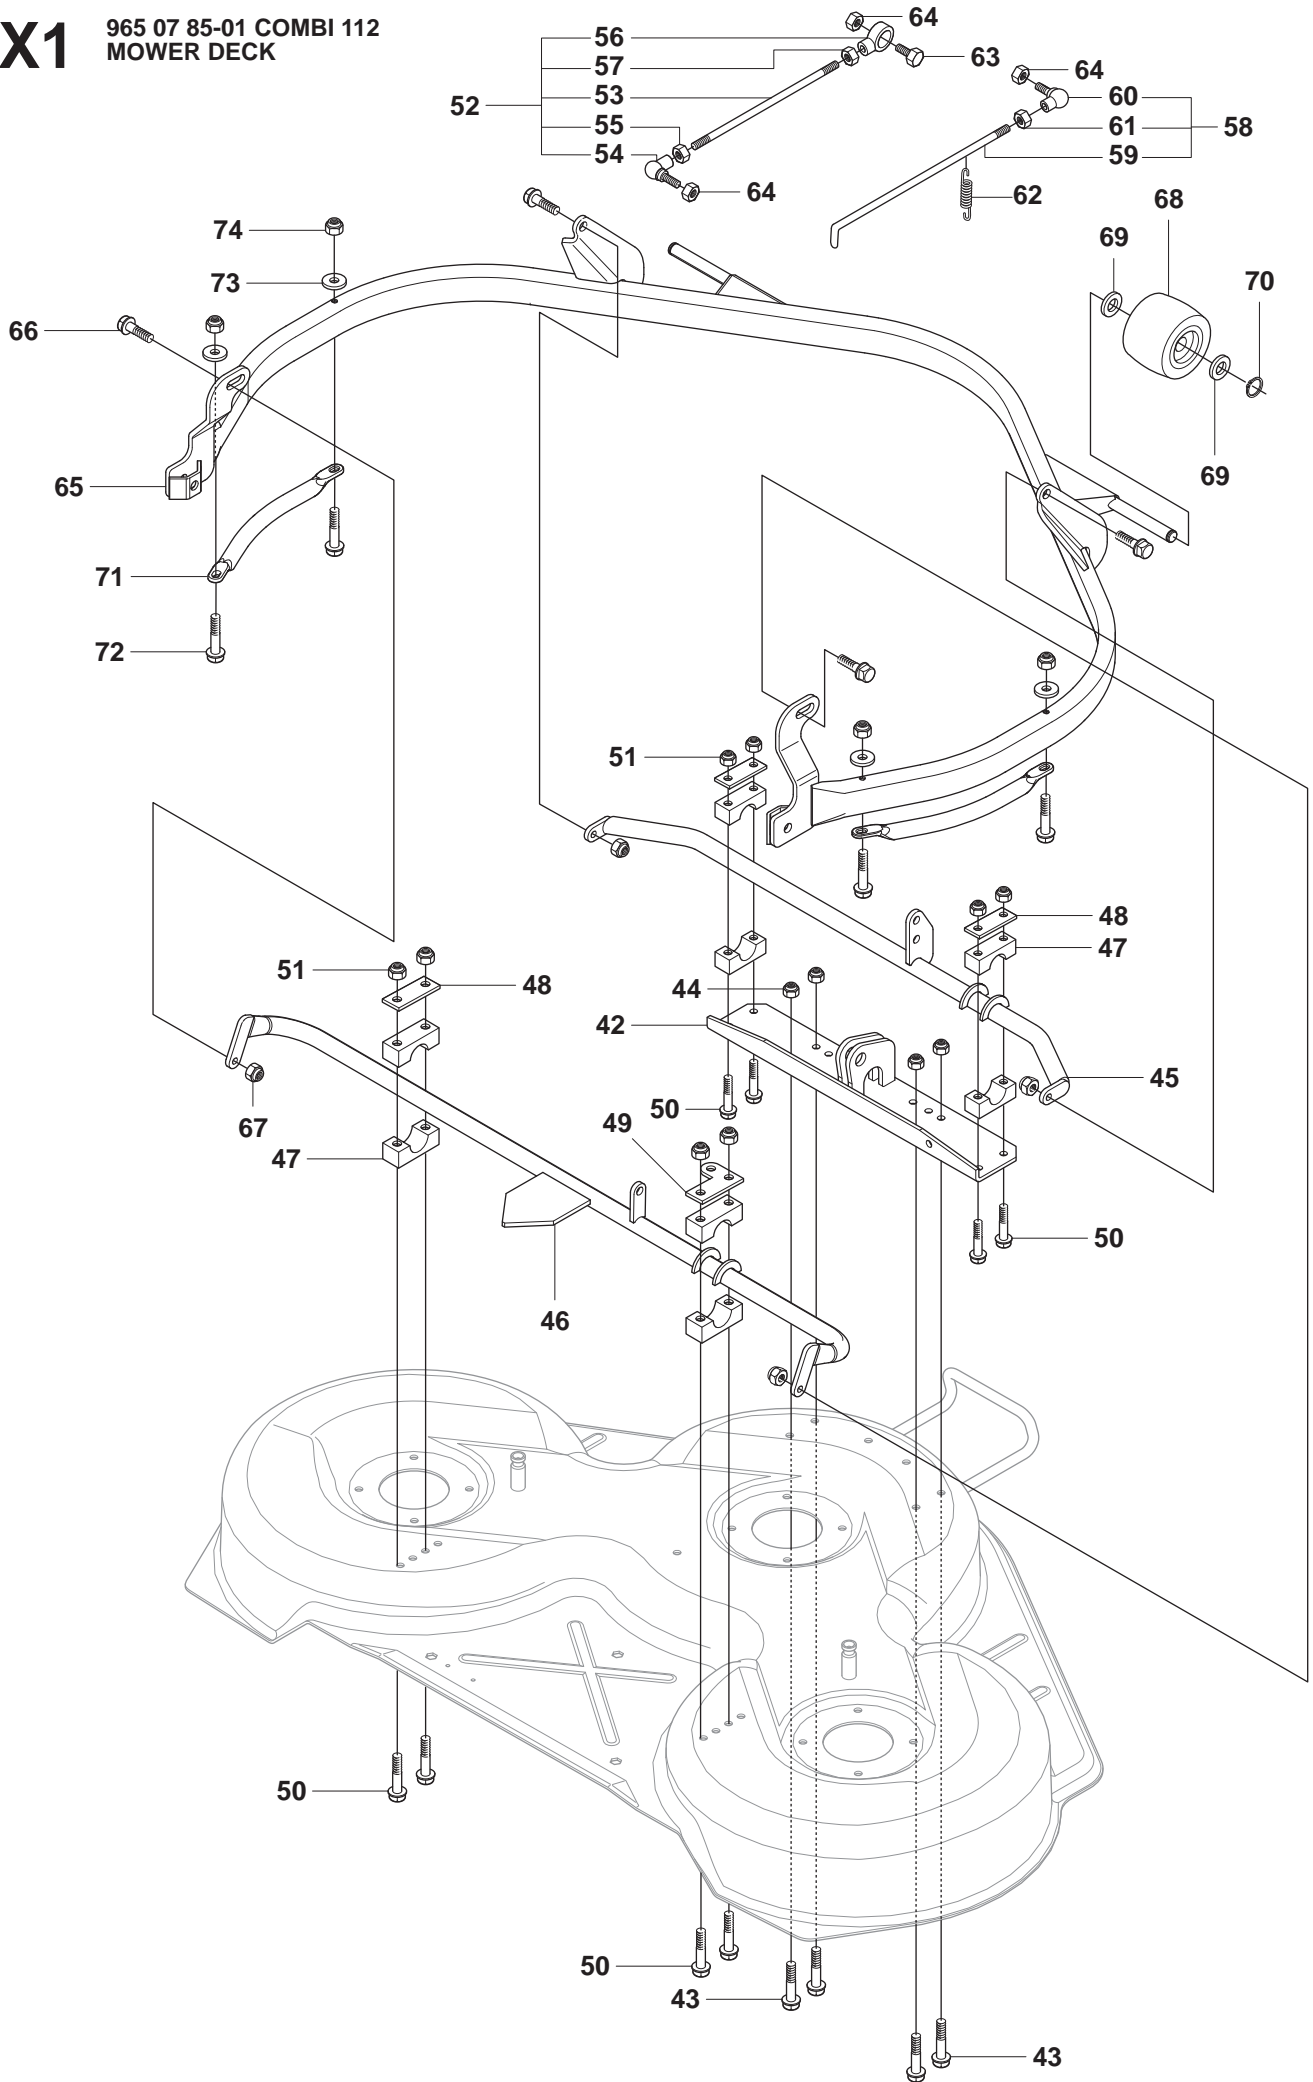

965 07 84-01 COMBI 103
MOWER DECK

Pos.	Compl No.	Part No.	Description	Qty.	Notes
65		535 46 36-01		1	W1
66		506 59 74-01		4	W1
67		732 21 18-01		4	W1
68		506 96 30-01		2	W1
69		535 46 41-01		4	W1
70		735 31 17-00		2	W1
71		535 47 63-01		2	W1
72		727 63 83-01		4	W1
73		734 11 56-01		4	W1
74		732 21 16-01		4	W1
75		506 78 97-01		1	W2
76		544 23 81-03		1	W2

X1

965 07 85-01 COMBI 112
MOWER DECK