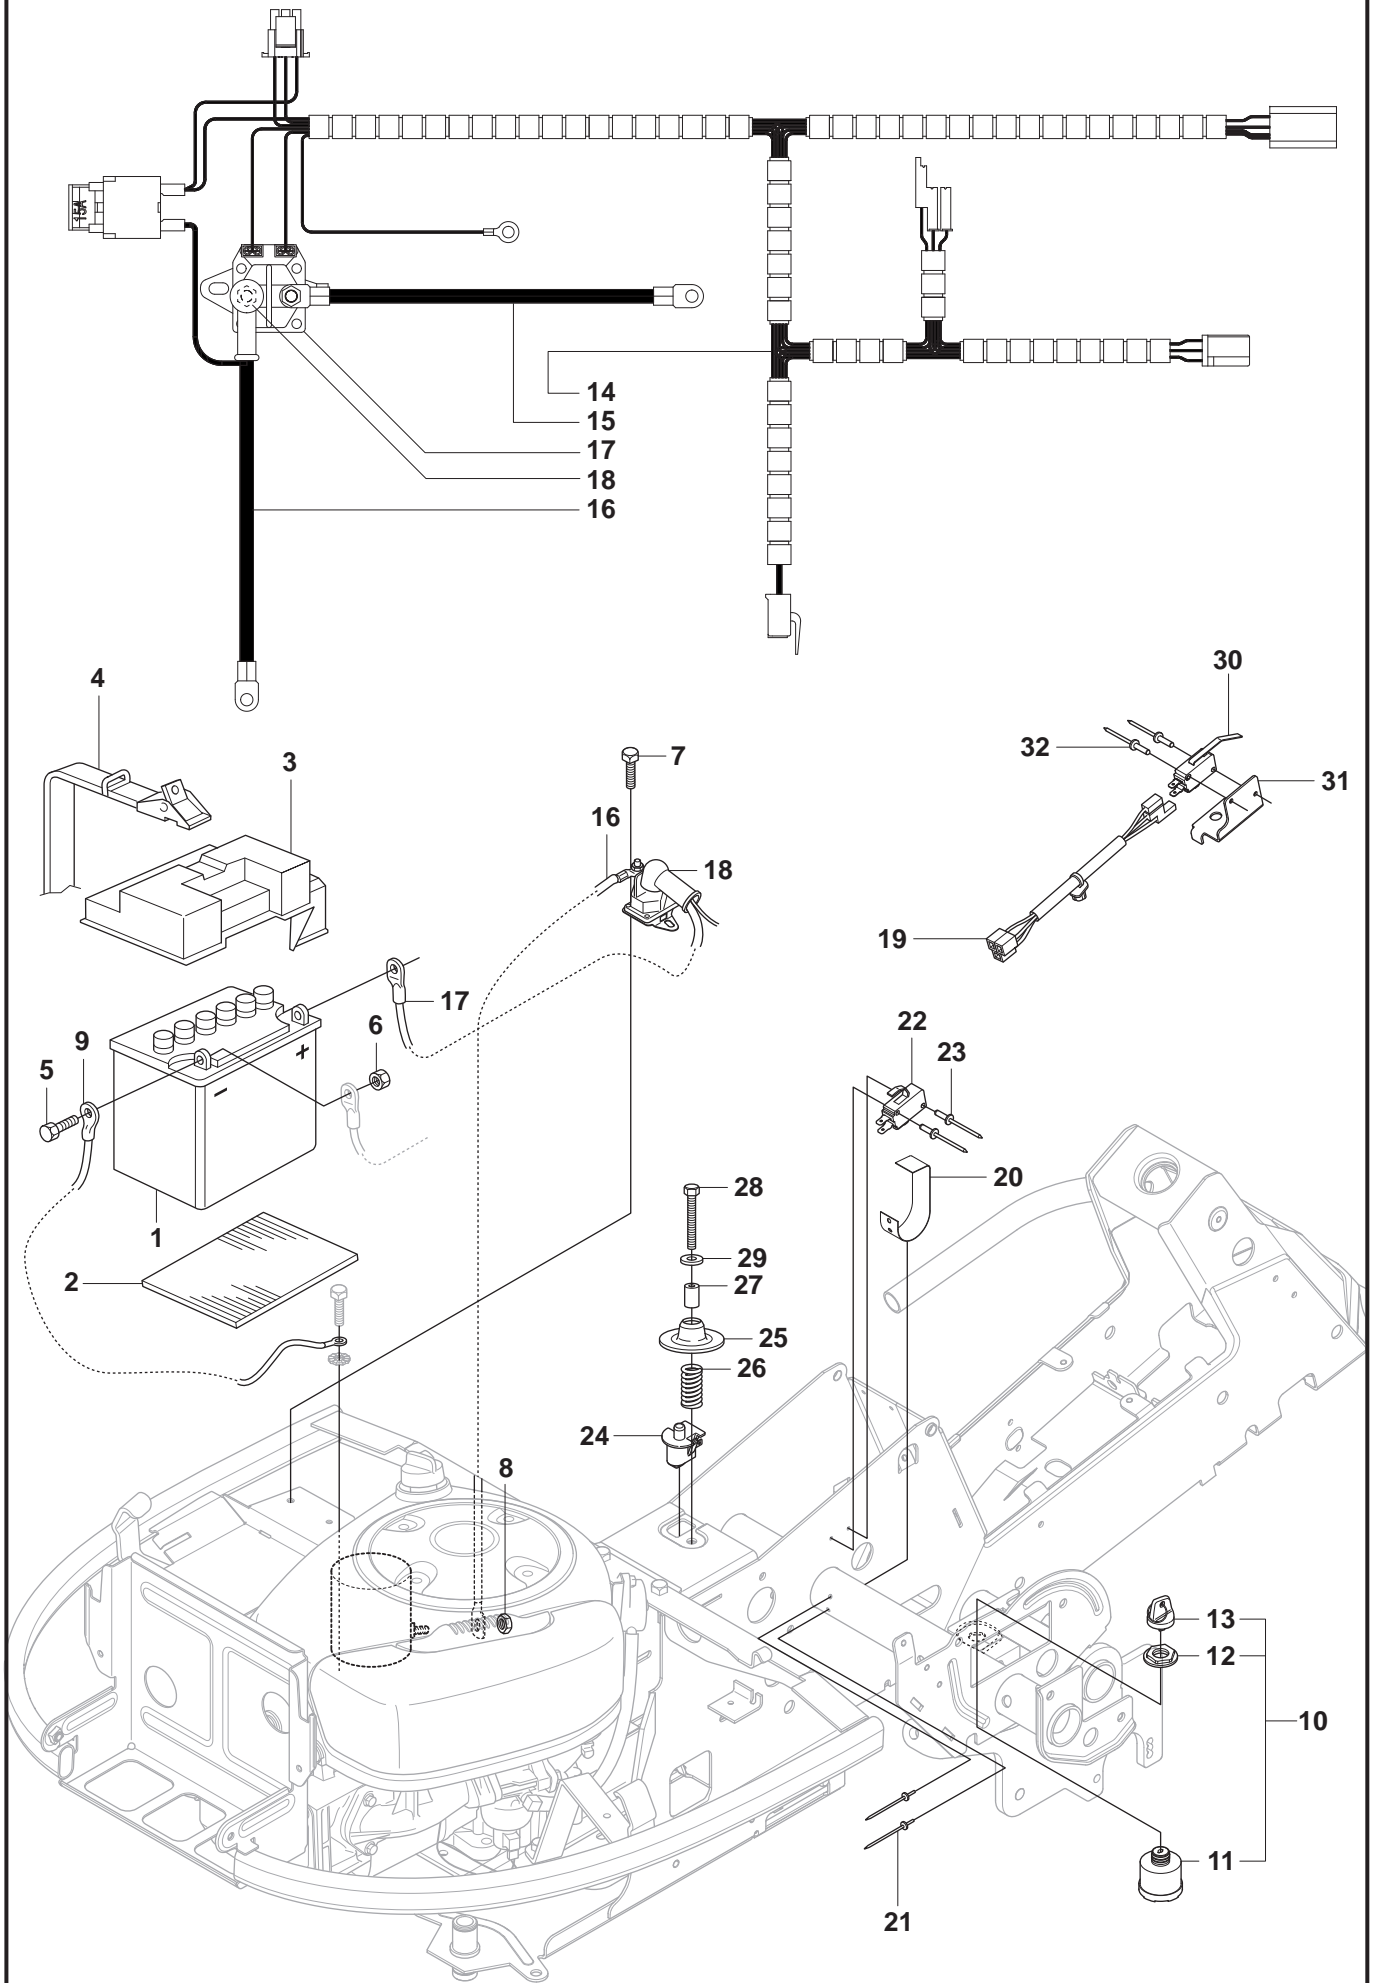

Q 965 10 50-01 RIDER R175AWD
ELECTRICAL

965 10 50-01 RIDER R175AWD
ELECTRICAL

Pos.	Compl No.	Part No.	Description	Qty.	Notes
1		506 78 88-01		1	
2		535 44 11-01		1	
3		506 80 99-01		1	
4		506 83 68-02		1	
5		725 23 70-71		1	
6		731 23 16-01		1	
7		725 23 64-61		1	
8		506 89 98-01		1	
9		544 96 76-01		1	
10		544 44 21-01		1	
11	544 44 21-01	544 44 22-01		1	
12	544 44 21-01	544 44 23-01		1	
13	544 44 21-01	544 44 24-01		1	
14		544 92 63-01		1	
15		544 92 86-01		1	
16		544 92 61-01		1	
17		544 43 98-01		1	
18		506 89 98-01		2	
19		544 89 22-01		1	
20		506 90 93-01		1	
21		722 78 39-02		2	
22		535 46 91-01		1	
23		544 44 07-01		2	
24		506 90 96-01		1	
25		506 90 97-01		1	
26		544 44 12-01		1	
27		506 90 99-02		1	
28		725 24 60-51		1	
29		734 11 64-01		1	
30		544 41 55-01		1	
31		544 41 57-01		1	
32		544 44 07-01		2