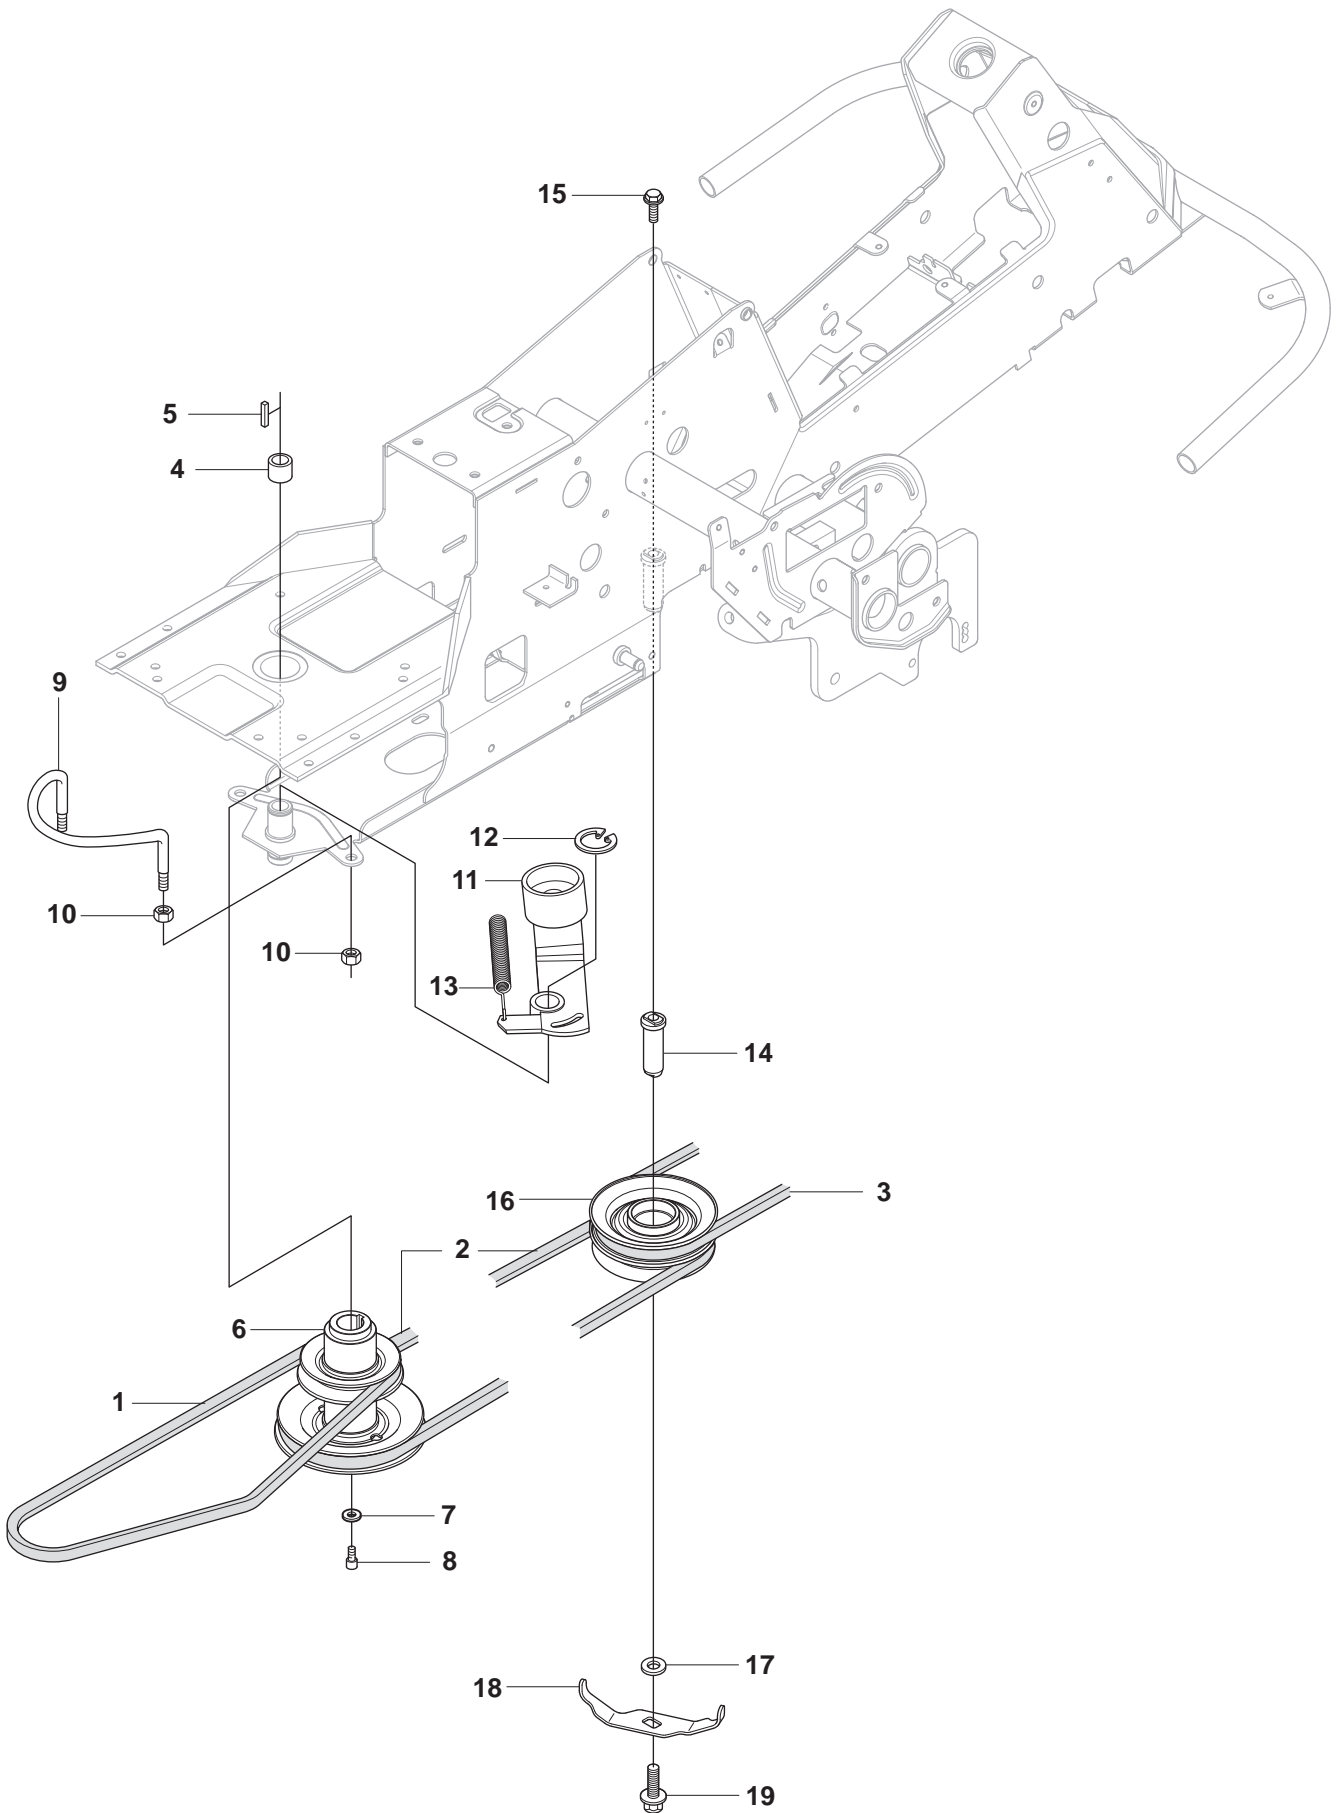

G 965 10 50-01 RIDER R175AWD
TRANSMISSION

965 10 50-01 RIDER R175AWD
TRANSMISSION

Pos.	Compl No.	Part No.	Description	Qty.	Notes
1		506 98 83-01		1	
2		544 40 02-01		1	
3		535 41 19-01		1	
4		506 50 92-01		1	
5		506 55 59-01		1	
6		535 48 24-01		1	
7		506 59 75-01		1	
8		506 55 60-02		1	
9		506 66 45-01		1	
10		731 23 20-51		4	
11		535 48 44-01		1	
12		735 31 26-00		1	
13		506 66 56-01		1	
14		544 42 61-01		1	
15		506 67 54-02	NEW PART	1	
16		535 48 22-01		1	
17		506 77 57-01		1	
18		544 40 53-01		1	
19		506 57 01-05		1