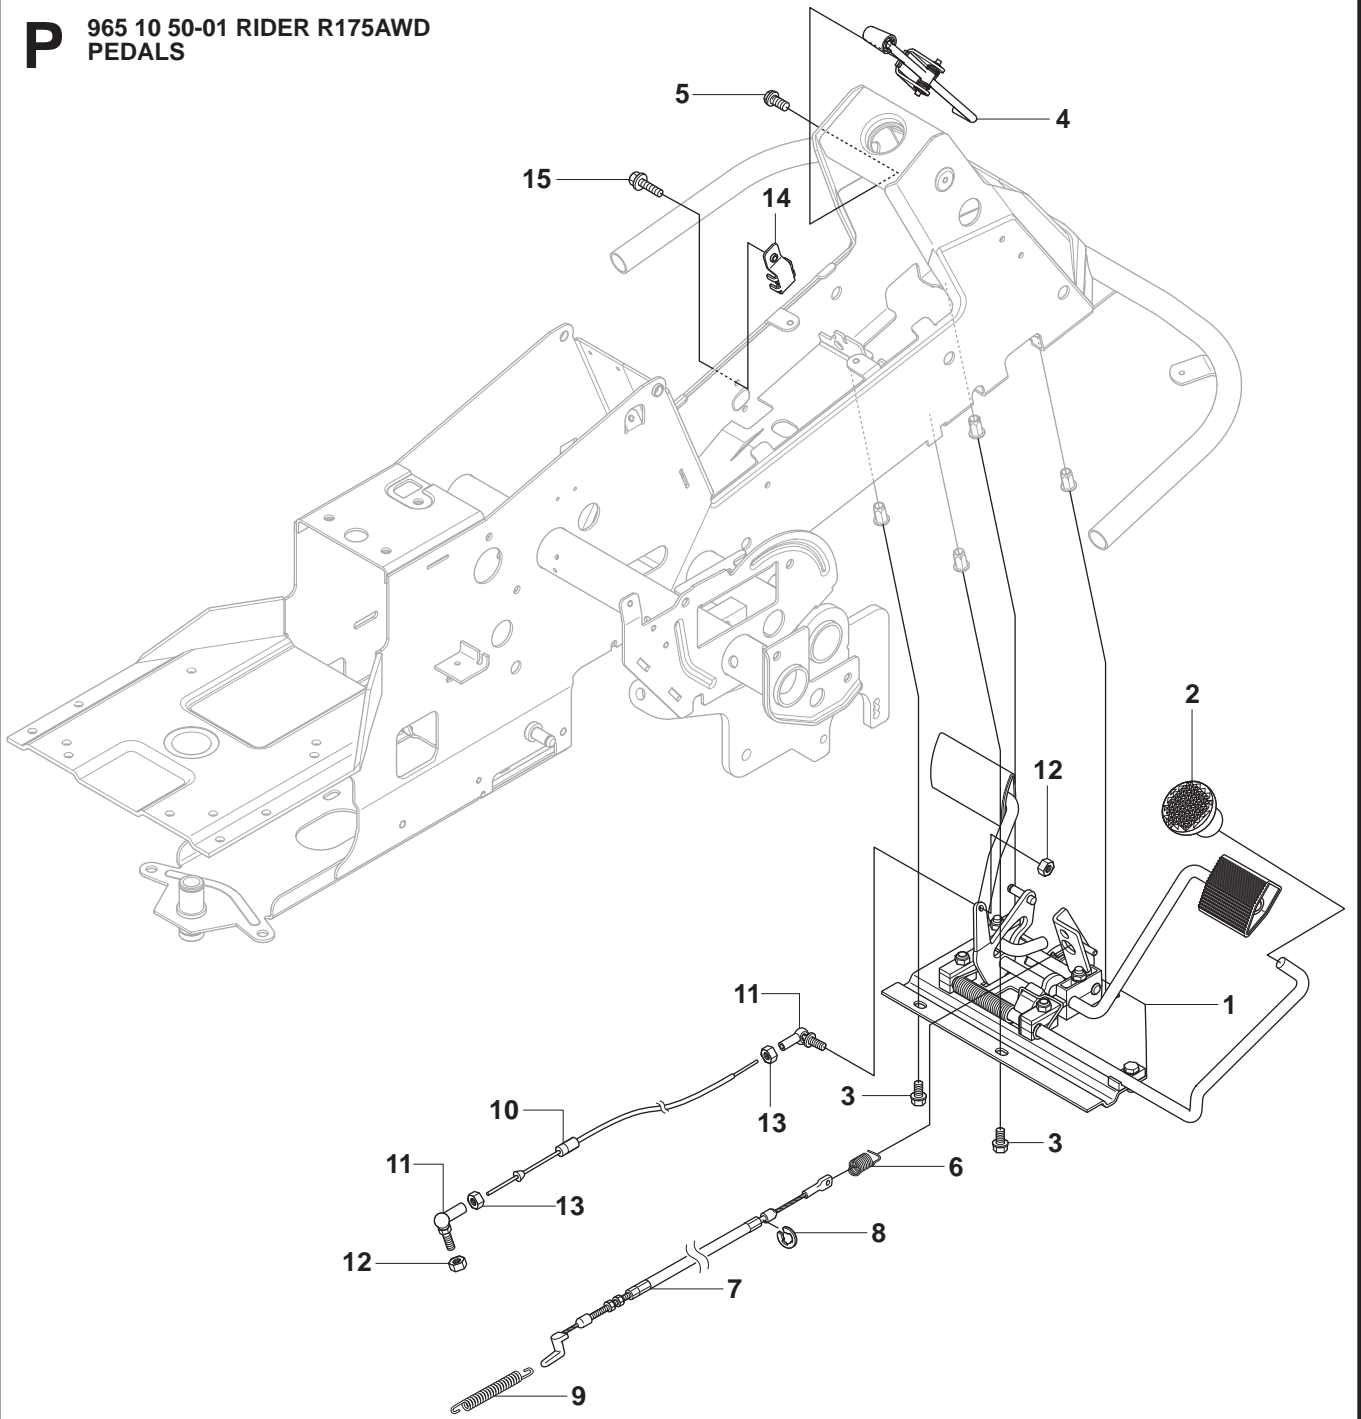

P 965 10 50-01 RIDER R175AWD
PEDALS

PEDALS

965 10 50-01 RIDER R175AWD
PEDALS

Pos.	Compl No.	Part No.	Description	Qty.	Notes
1		544 12 60-01		1	
2		535 47 37-01		1	
3		506 57 01-04		4	
4		544 40 31-01		1	
5		725 23 64-61		2	
6		506 94 63-01		1	
7		535 48 96-01		1	
8		735 31 09-20		1	
9		506 53 56-03		1	
10		506 82 72-02		1	
11		506 55 73-01		2	
12		732 21 14-01		2	
13		731 23 14-01		2	
14		544 34 17-01		1	
15		725 23 64-61		1	
16	544 12 60-01	738 21 02-04		1	
17	544 12 60-01	535 48 02-01		1	
18	544 12 60-01	535 48 06-01		1	
19	544 12 60-01	535 48 07-01		1	
20	544 12 60-01	535 48 08-01		4	
21	544 12 60-01	535 48 09-01		1	
22	544 12 60-01	535 48 10-01		1	
23	544 12 60-01	535 47 88-01		1	
24	544 12 60-01	535 47 88-02		1