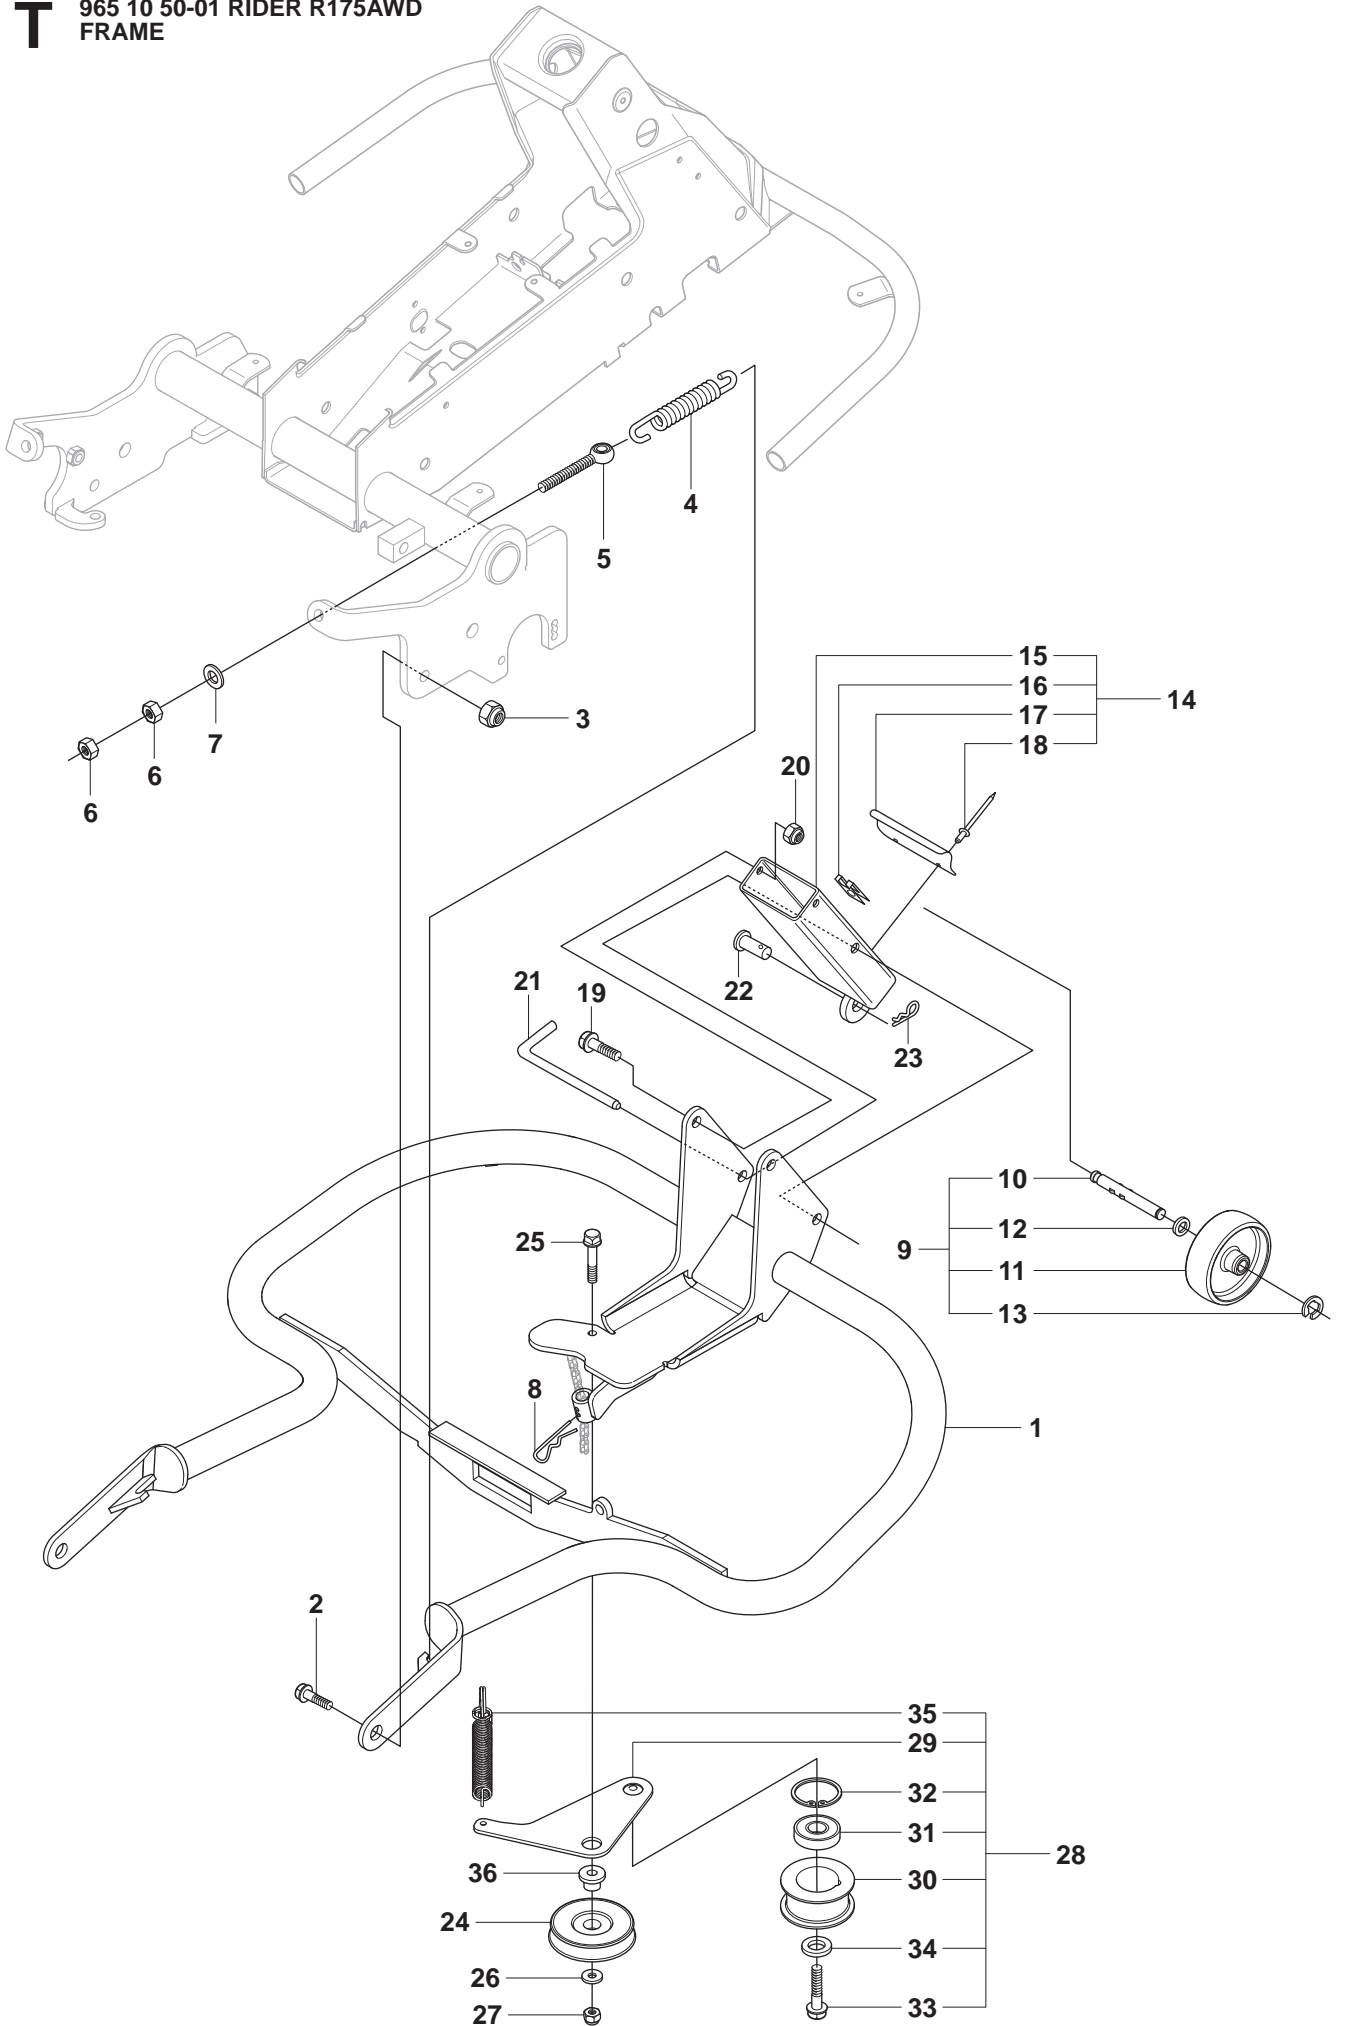

T 965 10 50-01 RIDER R175AWD
FRAME

965 10 50-01 RIDER R175AWD
FRAME

Pos.	Compl No.	Part No.	Description	Qty.	Notes
1		535 49 01-02		1	
2		506 89 58-01		2	
3		732 25 22-01		2	
4		506 83 76-01		2	
5		506 83 77-01		2	
6		731 23 20-51		4	
7		734 11 72-01		2	
8		506 96 66-01		1	
9		506 98 14-01		2	
10	506 98 14-01	506 98 00-01		1	
11	506 98 14-01	506 97 96-01		1	
12	506 98 14-01	734 11 77-71		1	
13	506 98 14-01	735 31 15-20		1	
14		506 99 78-01		1	
15	506 99 78-01	506 99 79-01		1	
16	506 99 78-01	506 96 37-01		1	
17	506 99 78-01	506 98 28-01		1	
18	506 99 78-01	722 78 39-02		2	
19		506 59 74-01		2	
20		732 21 18-01		2	
21		506 97 46-01		1	
22		721 86 17-01		1	
23		721 68 02-51		1	
24		506 97 48-01		1	
25		725 24 61-51		1	
26		734 11 64-41		1	
27		732 21 18-01		1	
28		535 49 36-01		1	
29	535 49 36-01	535 49 37-01		1	
30	535 49 36-01	506 92 89-01		1	
31	535 49 36-01	738 21 04-04		1	
32	535 49 36-01	735 31 38-10		1	
33	535 49 36-01	506 55 83-02		1	
34	535 49 36-01	734 11 64-41		1	
35	535 49 36-01	506 97 68-01		1	
36		544 00 74-01		1