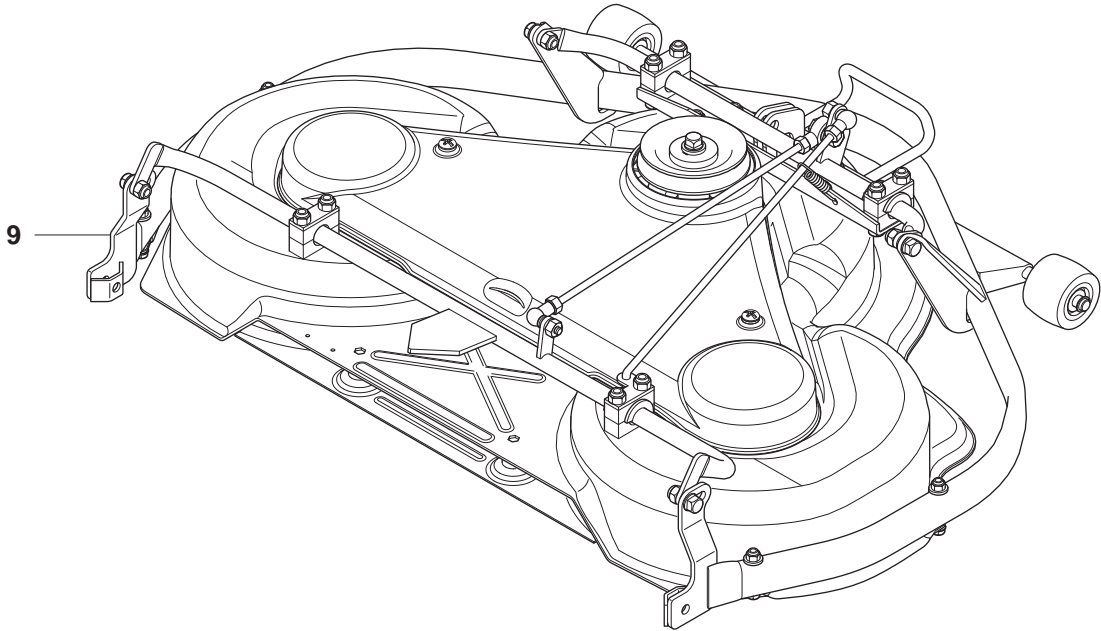

965 10 50-01 RIDER R175AWD
FRAME

Pos.	Compl No.	Part No.	Description	Qty.	Notes
1		535 49 01-02		1	
2		506 89 58-01		2	
3		732 25 22-01		2	
4		506 83 76-01		2	
5		506 83 77-01		2	
6		731 23 20-51		4	
7		734 11 72-01		2	
8		506 96 66-01		1	
9		506 98 14-01		2	
10	506 98 14-01	506 98 00-01		1	
11	506 98 14-01	506 97 96-01		1	
12	506 98 14-01	734 11 77-71		1	
13	506 98 14-01	735 31 15-20		1	
14		506 99 78-01		1	
15	506 99 78-01	506 99 79-01		1	
16	506 99 78-01	506 96 37-01		1	
17	506 99 78-01	506 98 28-01		1	
18	506 99 78-01	722 78 39-02		2	
19		506 59 74-01		2	
20		732 21 18-01		2	
21		506 97 46-01		1	
22		721 86 17-01		1	
23		721 68 02-51		1	
24		506 97 48-01		1	
25		725 24 61-51		1	
26		734 11 64-41		1	
27		732 21 18-01		1	
28		535 49 36-01		1	
29	535 49 36-01	535 49 37-01		1	
30	535 49 36-01	506 92 89-01		1	
31	535 49 36-01	738 21 04-04		1	
32	535 49 36-01	735 31 38-10		1	
33	535 49 36-01	506 55 83-02		1	
34	535 49 36-01	734 11 64-41		1	
35	535 49 36-01	506 97 68-01		1	
36		544 00 74-01		1	

U 965 10 50-01 RIDER R175AWD
965 07 84-01 MOWER DECK, COMBI 103