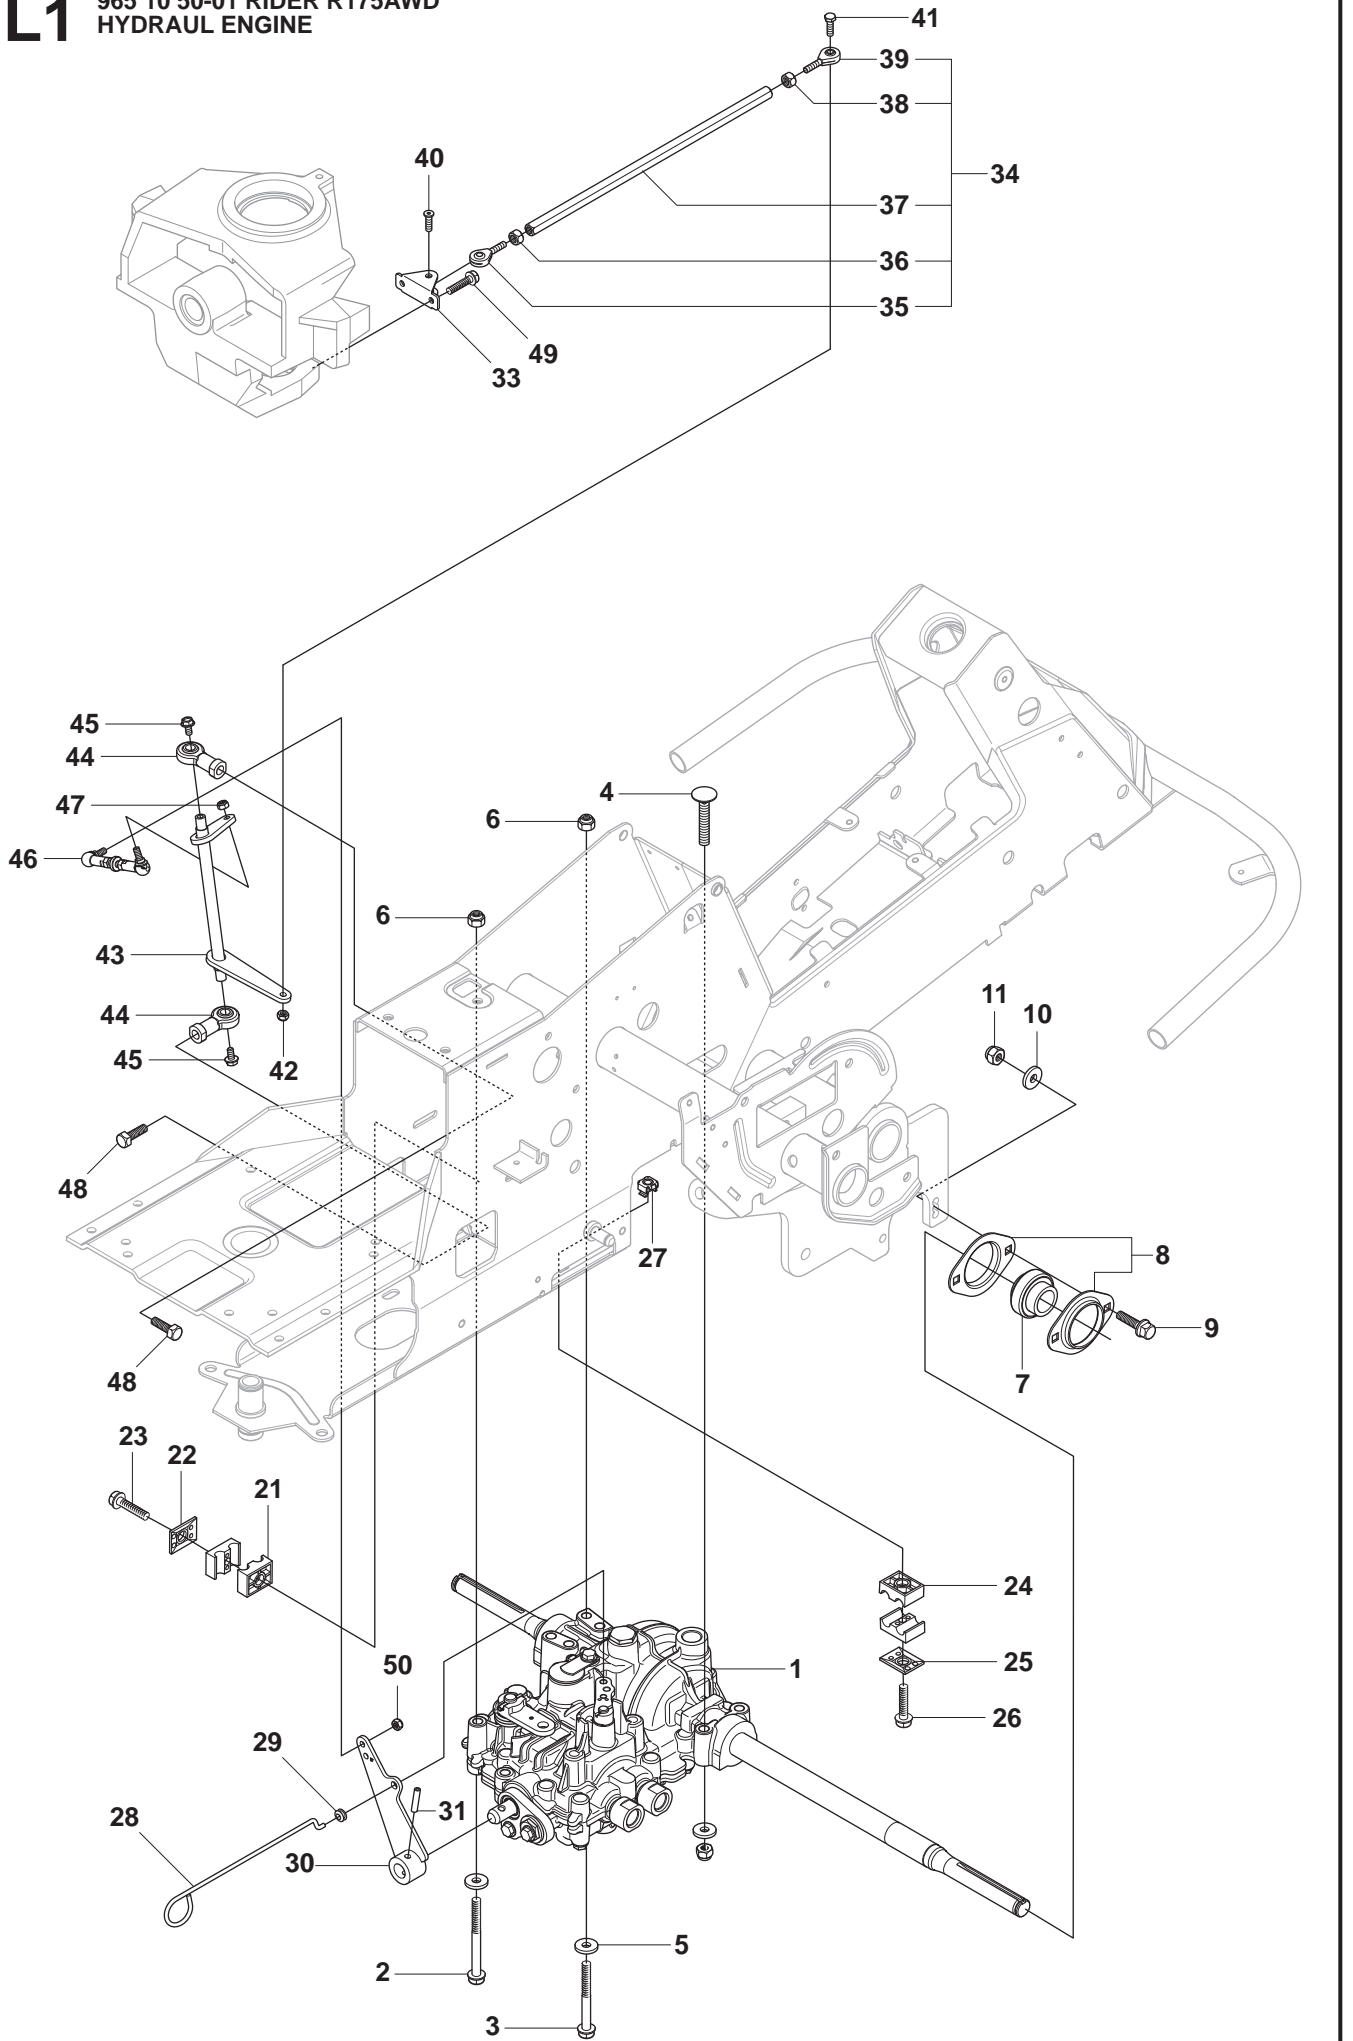

965 10 50-01 RIDER R175AWD
HYDROSTAT K574 SP

Pos.	Compl No.	Part No.	Description	Qty.	Notes
1		544 11 61-01		1	
2		506 98 65-01		1	
3		506 98 66-01		2	
4		502 45 19-01	NEW PART	1	
5		506 98 68-01		1	
6		735 31 15-00		1	
7		502 45 16-01	NEW PART	1	
8		506 98 70-01		2	
9	544 11 61-01	535 40 28-07	NEW PART	1	
10	544 11 61-01	535 40 28-32		1	
11	544 11 61-01	535 40 28-29		1	
12	544 11 61-01	502 45 20-01	NEW PART	1	
13	544 11 61-01	535 40 28-37		2	
14	544 11 61-01	502 45 32-01	NEW PART	1	
15	544 11 61-01	535 40 28-09		1	
16	544 11 61-01	535 40 28-17		1	
17	544 11 61-01	535 40 28-16		1	
18	544 11 61-01	535 40 28-33		1	
19	544 11 61-01	535 40 28-38		1	
20	544 11 61-01	535 40 28-39		1	
21	544 11 61-01	535 40 28-40		1	
22	544 11 61-01	535 40 28-41		1	

L1

**965 10 50-01 RIDER R175AWD
HYDRAUL ENGINE**