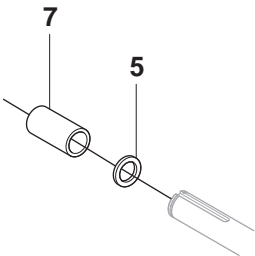

R 965 10 50-01 RIDER R175AWD
WHEELS & TIRES

R

**965 10 50-01 RIDER R175AWD
WHEELS & TIRES**

Pos.	Compl No.	Part No.	Description	Qty.	Notes
1		544 12 63-01		4	
2	544 12 63-01	544 11 42-01		1	
3	544 12 63-01	535 46 00-01		1	
4	544 12 63-01	506 57 43-01		1	
5		506 50 48-03		2	
6		506 94 58-01		1	
7		506 59 62-03		2	
8		544 13 26-01		1	
9		544 13 26-02		1	
10		506 50 48-05		4	
11		506 89 90-01		4	
12		544 35 35-01		4